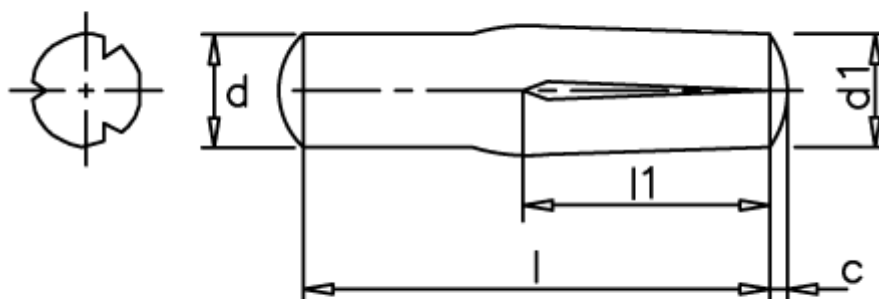

Varenummer: 08044121
Beskrivelse: KLEE Kærvstift S4 6x16
Stål

Mål

c	= 0,9
d	= 6.0
d1	= 6.15
l1	= 1/2 l
Længde	= 16